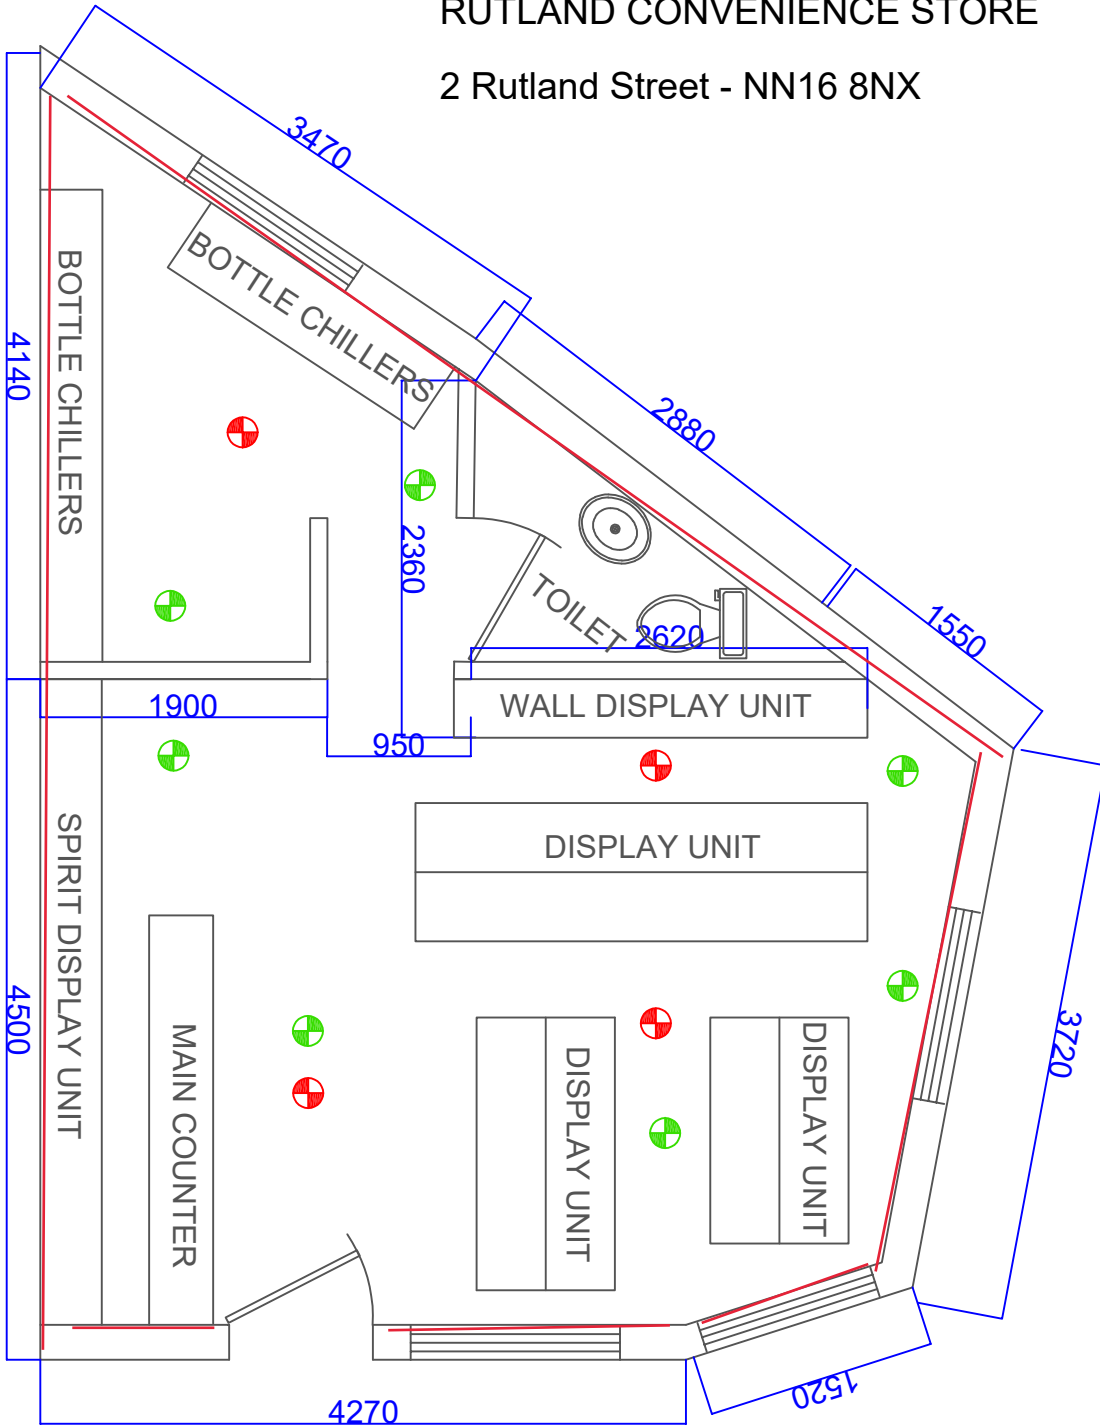

RUTLAND CONVENIENCE STORE  
2 Rutland Street - NN16 8NX

SCALE : 1:50  
KEYS:

-  - CCTV
-  - FIRE